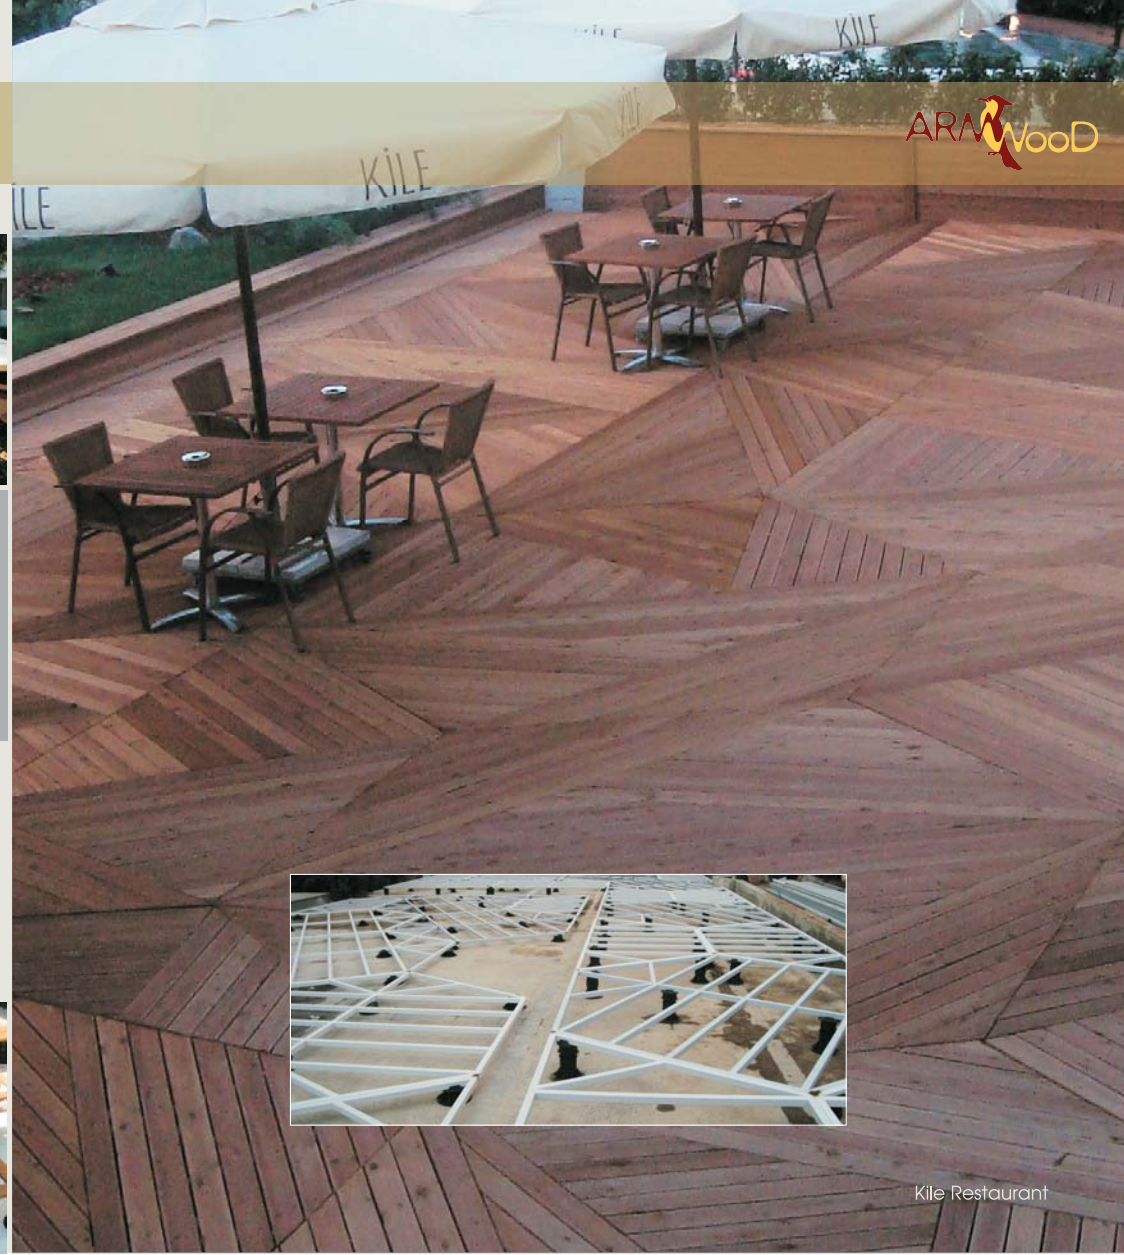

ARAWOOD W
Wpc kompozit yüzey
kaplamalar.

Ahşap plastik Kompozit Deck son on yılın en çevreci ürünlerindedir. Su emme özelliği yok denecek kadar azdır. Ekonomik ve uzun ömürlüdür, bakım gerektirmez.

ARAWOOD